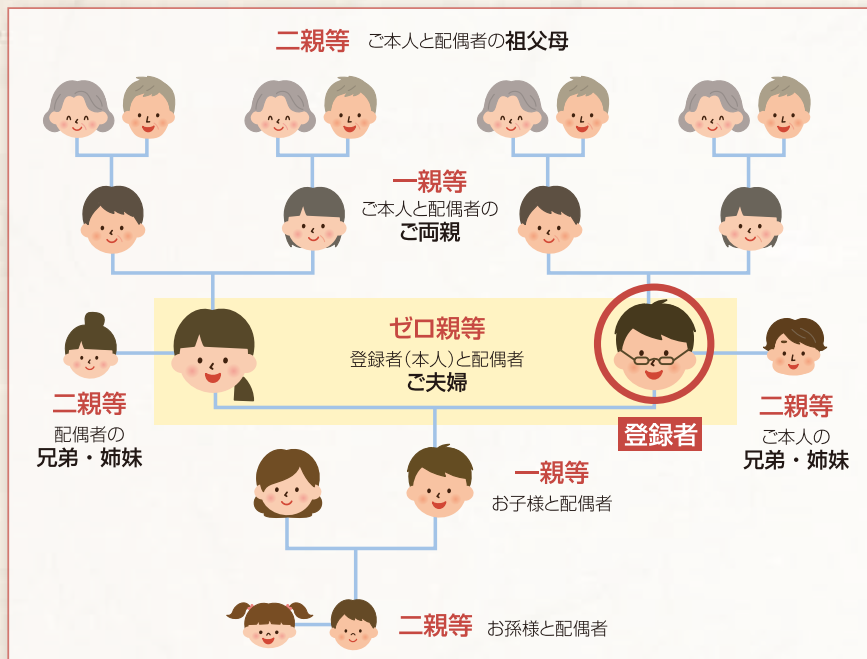

とうか

桐花あんしんの会

いざという時慌てずに、御家族の精神的不安や
経済的不安を少しでも解消したい。
それが、『桐花あんしんの会』です。

ご相談・ご見学は無料

弊社ホールはいつでも見学して頂けますので、どうぞお気軽にお尋ね下さい。

桐花あんしんの会 特徴

- 🌻 **入会金 ¥10,000 のみ**
年会費や更新料、月々の積立は一切発生しません。
- 🌻 御入会者が御逝去された場合でも、
名義変更で生涯引き継げます。(無料)
- 🌻 2 親等まで御利用頂けます。